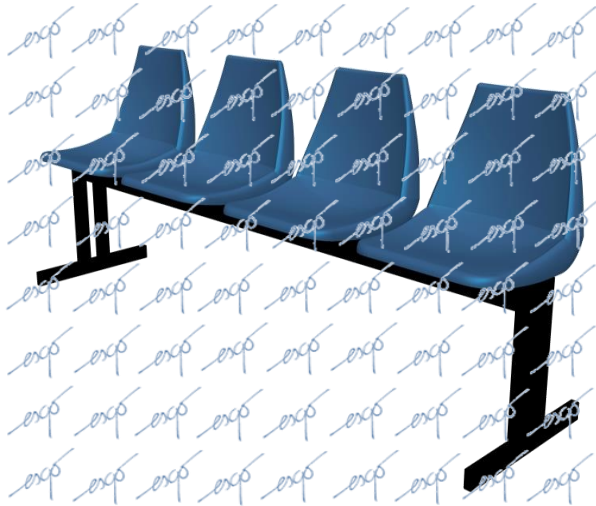

esgo

BANCA TANDEM DE 4 PLAZAS SIN BRAZOS

Especificaciones:

MODELO BTE904

Asiento y respaldo moldeado de polipropileno.

Estructura en tubo rectangular de acero de 50x50mm (2" x 1") calibre No. 18 con soportes para el asiento en solera de 6.35mm (1/4") de espesor acabado en esmalte horneado color negro.

Tapones de polipropileno de alto impacto color negro.

Niveladores de polipropileno color negro.

Dimensiones generales:
163cm largo x 60cm de fondo x 71cm altura.

Todos nuestros productos tienen una garantía de 2 años contra defectos de fabricación y portan una etiqueta para su identificación. La ausencia de la misma puede dejar sin efecto dicha garantía.