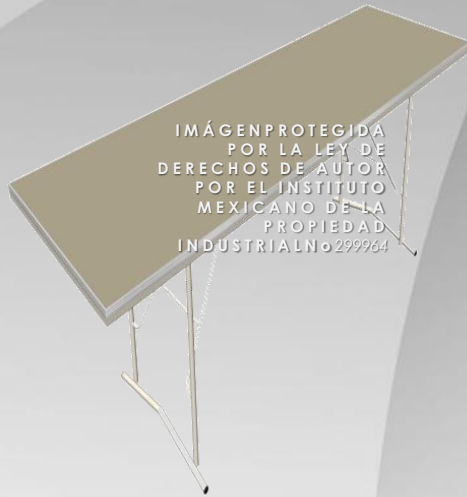

esgo

MESA PLEGABLE

Especificaciones:

IMÁGEN PROTEGIDA
POR LA LEY DE
DERECHOS DE AUTOR
POR EL INSTITUTO
MEXICANO DE LA
PROPIEDAD
INDUSTRIAL N.º 299964

MODELO MES735

Mesa plegable con dimensiones 122 x 61 x 75 cm (Largo, Ancho, Alto).

Cubierta en formica.

Estructura de acero rolado en frio calibre 18 de $\frac{3}{4}$ " de diámetro.

Terminado en esmalte color negro brillante.

Con sistema de aseguramiento en las patas.

Con regatones de polipropileno.