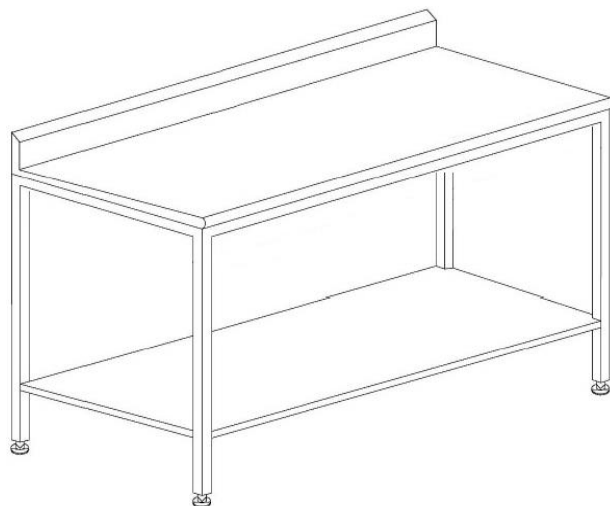

Mesa alta de 120cm con cubierta de acero inoxidable.

Especificaciones Técnicas:

Cubierta, entrepaño y respaldo de lamina de acero inoxidable calibre No. 18 acabado pulido.

Estructura de tubo cuadrado de acero calibre No. 18 de 32x32mm (1 ¼" x 1 ¼"), acabado pulido.

Regatón de aluminio de 25mm (1») de diámetro con altura ajustable.

Dimensiones generales:
Largo 120cm x Ancho 70cm x Altura 90cm

Código MES069

Garantía de 2 años contra defectos de fabricación.

Empresa Certificada:
ISO9001:2008