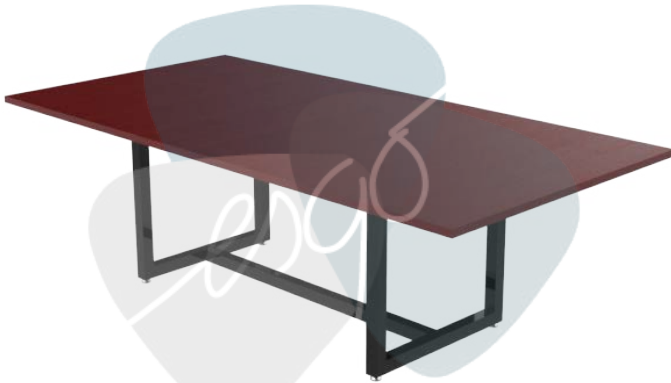

esgo

MESA OVAL PARA JUNTAS CON 06 LUGARES

Estructura fabricada de perfil tubular de acero de 50 x 50 mm (2" x 2") Calibre No. 18, acabado en esmalte alquidático electrostático horneado.

Cubierta lisa fabricada en madera Panel-Art, de 28mm de grosor, acabado en laminado plástico.

Niveladores plásticos de altura ajustable.

Dimensiones Generales:

Largo: 160 cm (62.9")

Ancho: 120 cm (47.2")

Alto: 75 cm (29.5")

Imágenes representativas y no indican diseño específico.

Todos nuestros productos tienen una garantía de 2 años contra defectos de fabricación y portan una etiqueta para su identificación. La ausencia de la misma puede dejar sin efecto dicha garantía.

IMAGEN PROTEGIDA POR LA LEY DE DERECHOS DE AUTOR
POR EL INSTITUTO MEXICANO DE LA PROPIEDAD INDUSTRIAL
No. 299964

Correo: ventas@esgo.com.mx

Teléfono: (55) 15 46 20 30

Industrias Esgo, S.A. de C.V.

Narciso Mendoza No. 672 Col. Santa María Azteca 09500 México D.F.