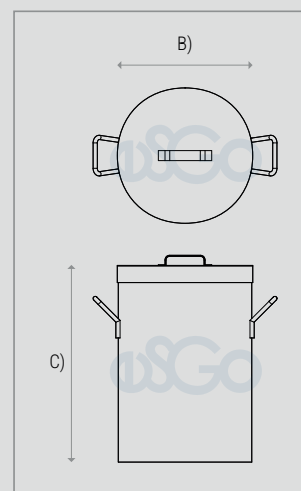

### Descripción:

Asa de lámina de acero inoxidable calibre No. 12, acabado pulido.

Jaladera de barra de acero inoxidable de 12.7 (1/2") de diámetro.

Lámina de acero inoxidable calibre No. 16, acabado pulido.

### Dimensiones generales:

A) Diámetro: 40 cm (15.7")

B) Alto : 59 cm (23.2")

Imágenes representativas, no indican diseño específico. Nuestros productos cuentan con una garantía de 2 años contra defectos de fabricación y portan una etiqueta para su identificación. La ausencia de la misma puede dejar sin efecto dicha garantía.