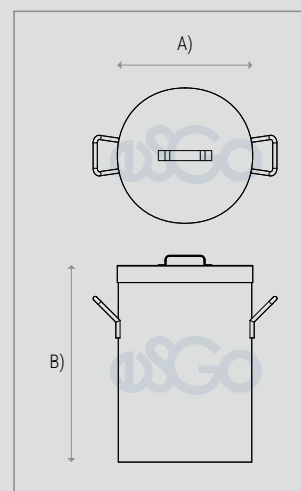

Bote para basura sobre carro patín

Descripción:

Asa de lámina de acero inoxidable calibre No. 12, acabado pulido.

Jaladera de barra de acero inoxidable de 12.7 (1/2") de diámetro.

Lámina de acero inoxidable calibre No. 16, acabado pulido.

Recipiente soldado y pulido, convertido en una sola pieza, constituyéndolo como un recipiente a presión de alta confiabilidad.

Materiales:

Acero inoxidable

Dimensiones generales:

A) Diámetro: 40 cm (15.7")

B) Alto : 59 cm (23.2")

Imágenes representativas, no indican diseño específico. Nuestros productos cuentan con una garantía de 2 años contra defectos de fabricación y portan una etiqueta para su identificación. La ausencia de la misma puede dejar sin efecto dicha garantía.