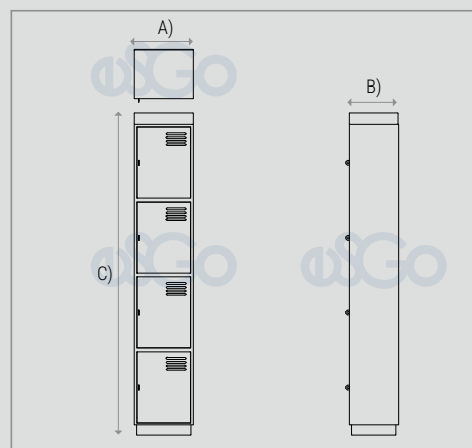

Casillero de Cuatro Puertas

Descripción:

Cuerpo fabricado con lámina de acero calibre 22, con ventilas para respiración, acabado en pintura en polvo electrostática termoendurecida en horno.

Con porta candado y porta etiqueta troquelado.

Entrepañeo interior y gancho (gleiro) para colgar ropa.

Materiales:

Acero inoxidable

Dimensiones generales:

A) Largo: 45 cm (17.7")

B) Ancho: 38 cm (14.9")

C) Alto: 180 cm (70.8")

Imágenes representativas, no indican diseño específico. Nuestros productos cuentan con una garantía de 2 años contra defectos de fabricación y portan una etiqueta para su identificación. La ausencia de la misma puede dejar sin efecto dicha garantía.