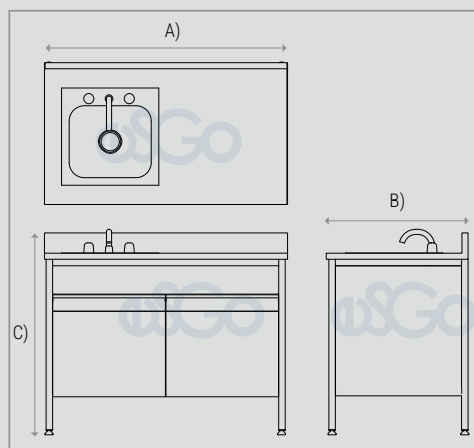

Lavabo Pasteur Derecho de 90 cm IMSS 513.580.0667

Descripción:

Cubierta fabricada en lámina de acero inoxidable Calibre No. 18, con respaldo y vertedero derecho de 40 x 26 x 19 cm, acabado pulido.

Estructura fabricada en perfil tubular cuadrado de acero inoxidable Tipo AISI-304, Calibre No. 18 de 32 x 32 mm (1 1/4" x 1 1/4"), acabado pulido.

Puertas de tambor con bisagra de extensión.

Jaladeras integradas, entrepaños y cuerpo, fabricados de lámina de acero Calibre No. 18, acabado en pintura en polvo electrostática termoendurecida en horno.

Regatones de nitrilo blanco, de 25.4 mm (1") de diámetro con altura ajustable.

No incluye accesorios

Imágenes representativas, no indican diseño específico. Nuestros productos cuentan con una garantía de 2 años contra defectos de fabricación y portan una etiqueta para su identificación. La ausencia de la misma puede dejar sin efecto dicha garantía.

Industrias Esgo, S.A. de C.V.
Correo: ventas@esgo.com.mx
Teléfono: (55) 15 46 20 30
Narciso Mendoza No. 672 Col. Santa María Azthahuacán 09570 México D.F.

esgo

www.esgo.com/productos

Dimensiones generales:

- A) Largo: 120 cm (47.2")
- B) Ancho: 45 cm (17.7")
- C) Alto: 90 cm (35.4")

Materiales:

Acero inoxidable

Pintura en polvo

IMAGEN PROTEGIDA POR LA LEY DE DERECHOS DE AUTOR POR EL INSTITUTO MEXICANO DE LA PROPIEDAD INDUSTRIAL No. 299964

Sistema de Gestión de Calidad certificado en los estándares
ISO 9001:2015 e ISO 14001:2015