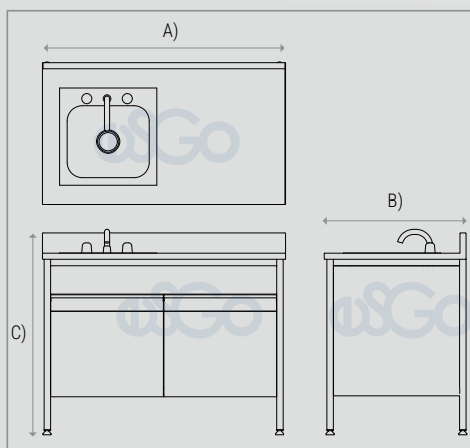

Lavabo Pasteur Izquierdo de 90 cm IMSS 513.580.0672

Descripción:

Cubierta fabricada en lámina de acero inoxidable Calibre No. 18, con respaldo y vertedero derecho de 40 x 26 x 19 cm, acabado pulido.

Estructura fabricada en perfil tubular cuadrado de acero inoxidable Tipo AISI-304, Calibre No. 18 de 32 x 32 mm (1 1/4" x 1 1/4"), acabado pulido.

Puertas de tambor con bisagra de extensión.

Jaladeras integradas, entrepaños y cuerpo, fabricados de lámina de acero Calibre No. 18, acabado en pintura en polvo electrostática termoendurecida en horno.

Regatones de nitrilo blanco, de 25.4 mm (1") de diámetro con altura ajustable.

www.esgo.com/productos

****No incluye accesorios****

Dimensiones generales:

A) Largo: 120 cm (47.2")

B) Ancho: 45 cm (17.7")

C) Alto: 90 cm (35.4")