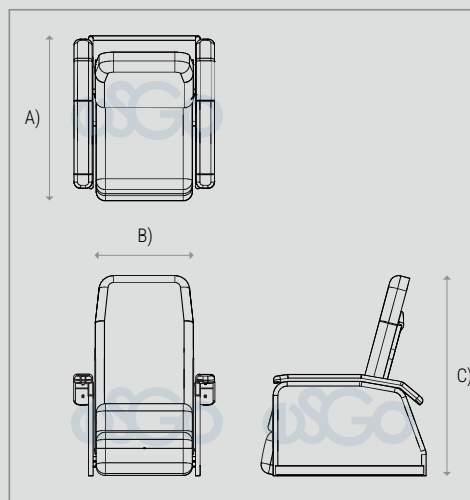

Materiales: