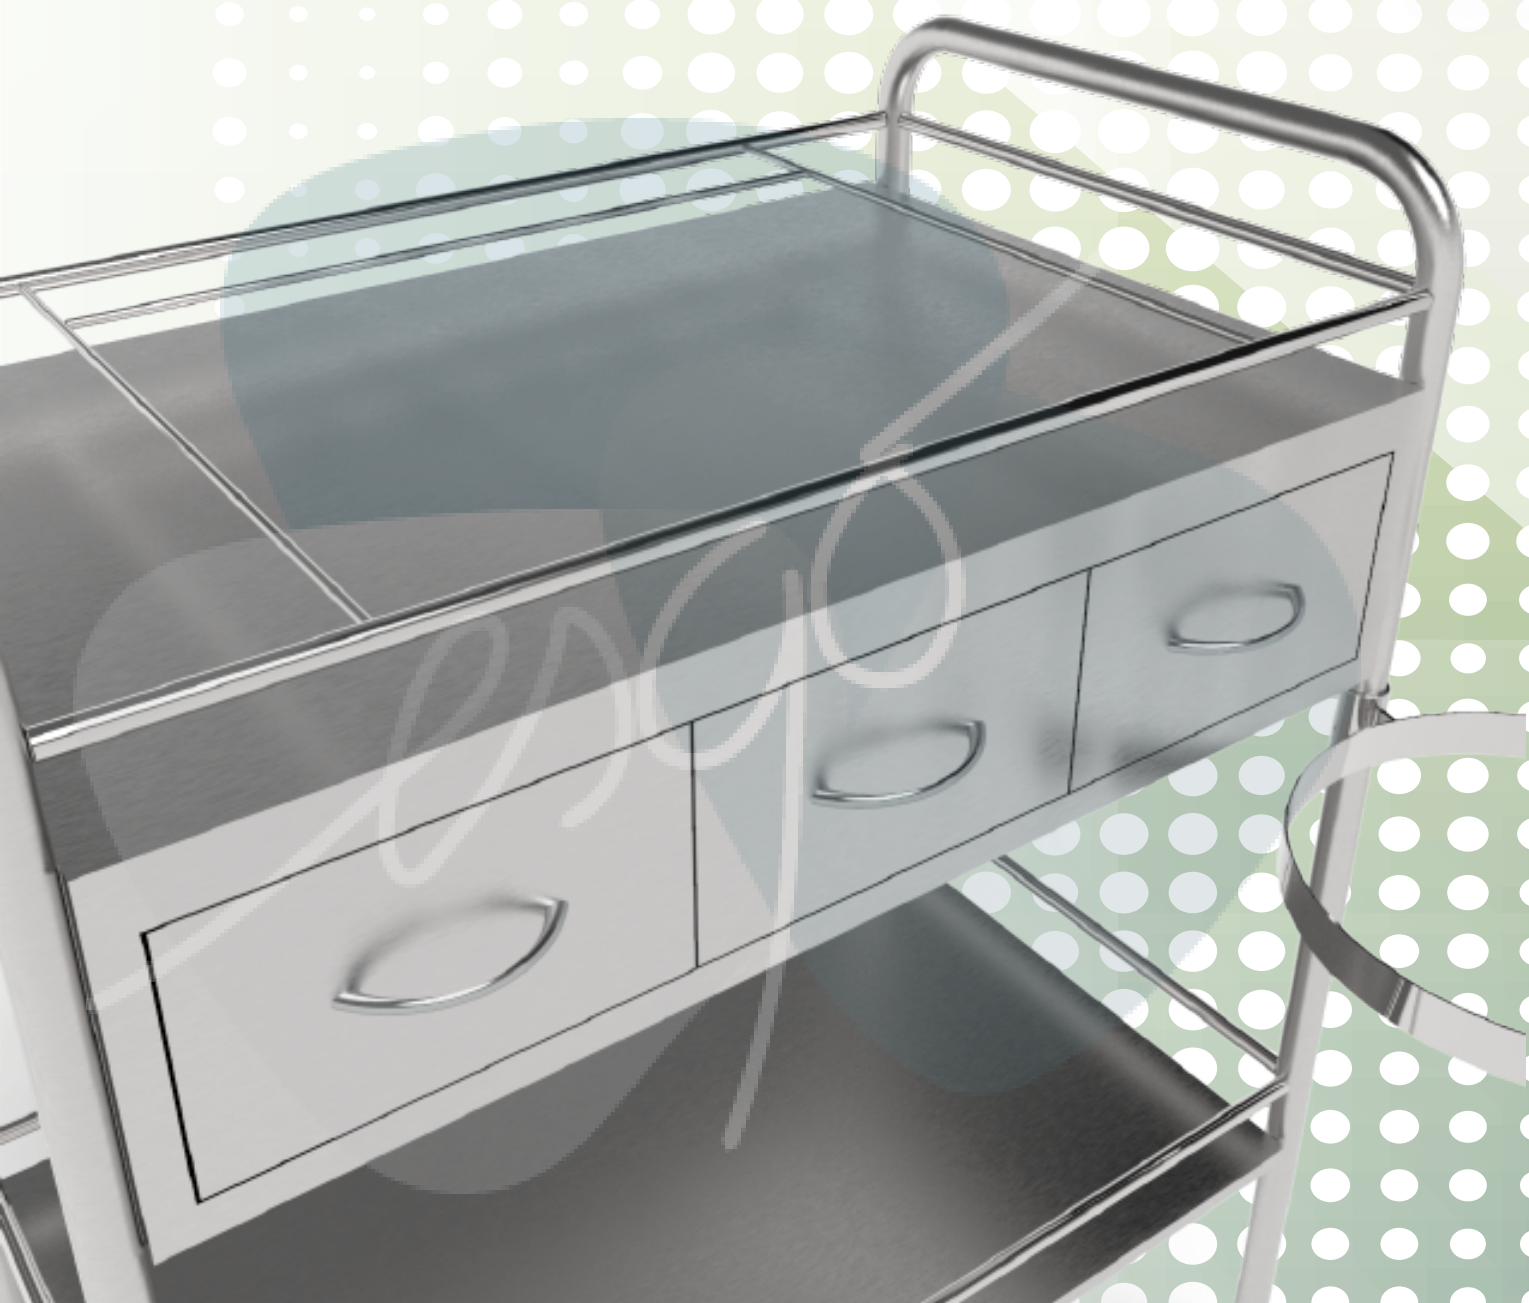

MÉXICO

Carro ESGO para curaciones
con tres cajones

Eficiencia en el transporte y resguardo de materiales para curaciones y procedimientos con nuestro carro ESGO para curaciones con 3 cajones

MÉXICO

esgo

esco

Arillo giratorio para portacubeta y portabandeja.

Tres cajones deslizables (35 cm X 18 cm X 10 cm c/u) con correderas de tipo europeo.

MÉXICO

esgo

Estructura y cubiertas disponibles en acero inoxidable o acero al carbón con acabado cromado.

Divisores para facilitar la organización de los materiales.

esco

Ruedas de hule suave
de 3".

Entrepaño con barandal y
refuerzos inferiores.

MÉXICO