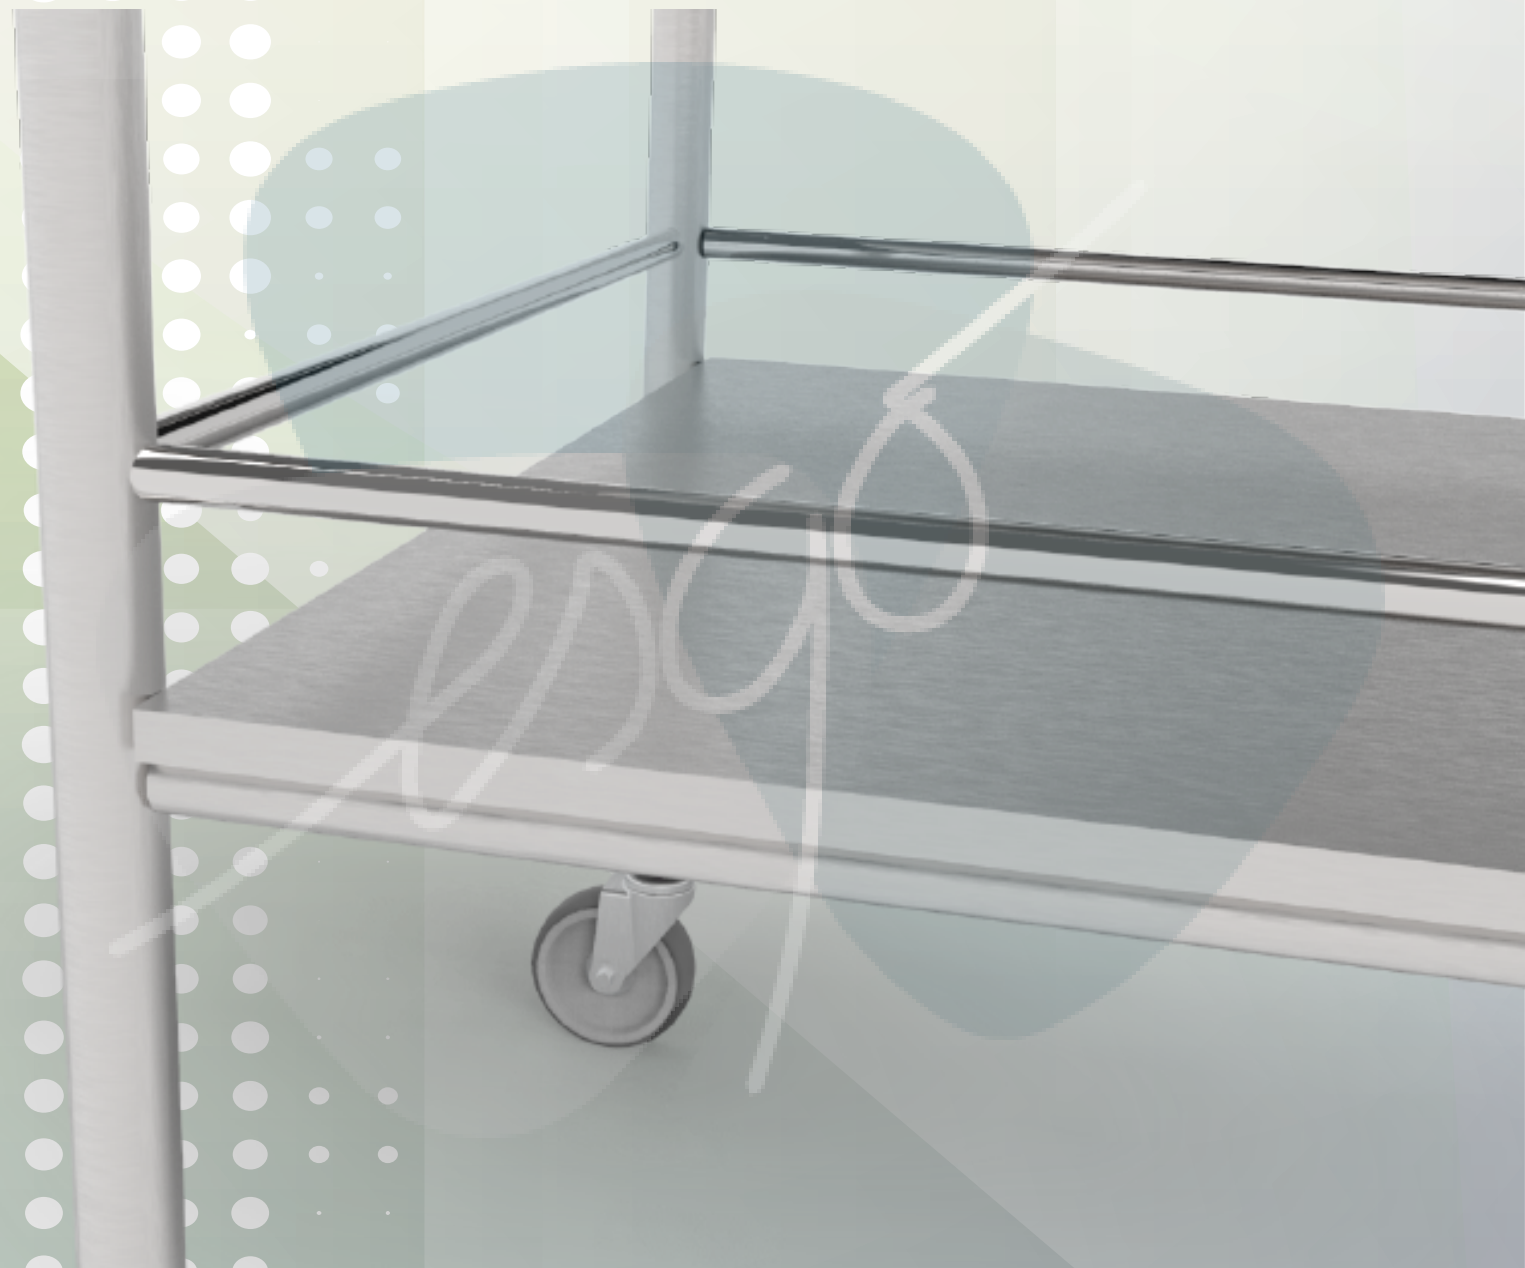

MÉXICO

Carro ESGO para curaciones
con tres cajones

Eficiencia en el transporte y resguardo de materiales para curaciones y procedimientos con nuestro carro ESGO para curaciones con 3 cajones

MÉXICO

esgo

esco

Arillo giratorio para portacubeta y portabandeja.

Tres cajones deslizables (35 cm X 18 cm X 10 cm c/u) con correderas de tipo europeo.

MÉXICO

esgo

Estructura y cubiertas disponibles en acero inoxidable o acero al carbón con acabado cromado.

Divisores para facilitar la organización de los materiales.

esco

Ruedas de hule suave
de 3".

Entrepaño con barandal y
refuerzos inferiores.

MÉXICO