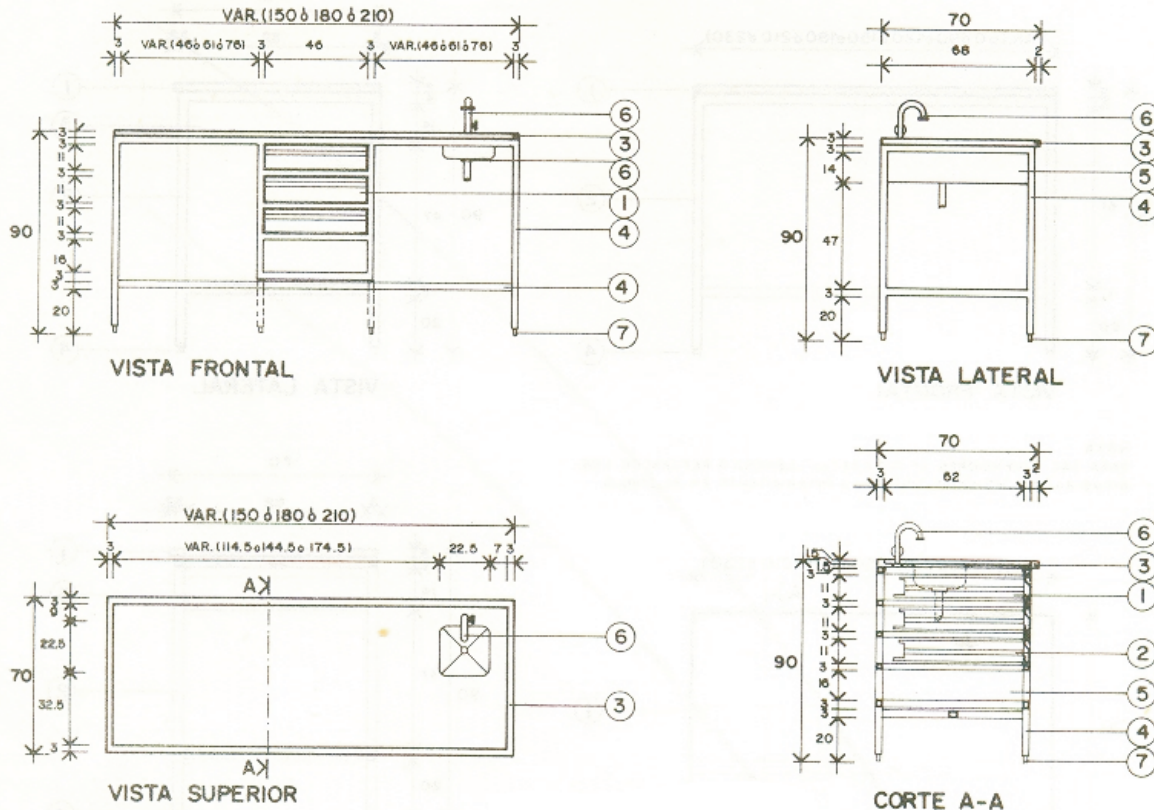

TIPO DE UNIDAD:
UNIDADES MEDICAS

CLAVE IMSS
VER NOTA

DESCRIPCION
MESA ALTA DE (150 ó 180 ó 210cm) CON ESCUDILLA DERECHA O IZQUIERDA Y CAJONERA CENTRAL.

DIMENSIONES GENERALES

VAR. (150 ó 180 ó 210) x 70 x 90 cm

A PAÑOS

A EJES

ACOT. cm

ESCALA GRAFICA:
0 10 25 50 100 cm

FECHA: 2004