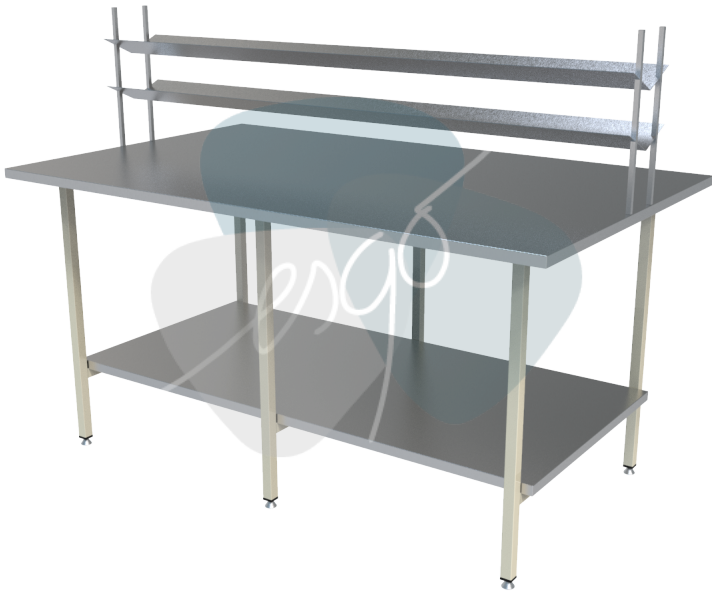

esgo

Vista B