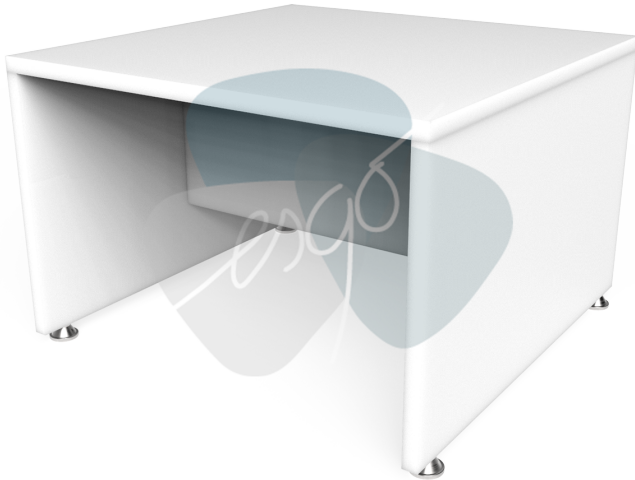

esgo

**MES807**

## MESA ESQUINERA DE MADERA

Ángulo de acero de 25 X 25 mm (1" x 1")

Bastidor de 50.6 mm (2") de ancho de aglomerado de madera. acabado en chapa de encino con barniz natural mate.

Moldura de aluminio de 6.3 x 6.3 mm (1/4" x 1/4").

Regatón ajustable.

Refuerzo intermedio de 19 mm (3/4") de espesor, aglomerado de madera acabado en chapa de encino con barniz natural mate.

Dimensiones generales:

Largo: 70 cm (27.5").

Ancho: 70 cm (27.5").