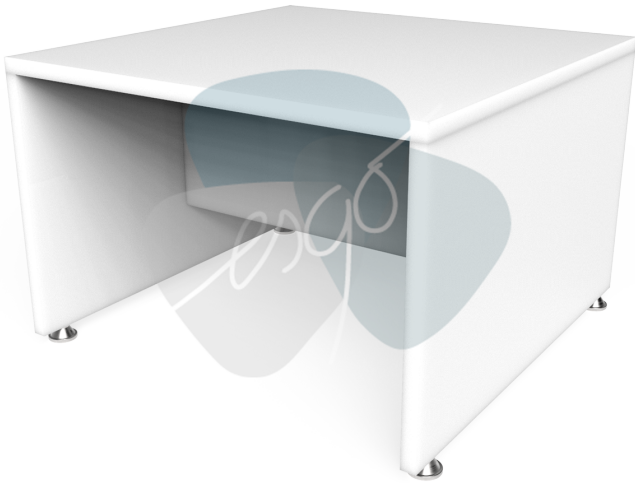

esgo

Vista B