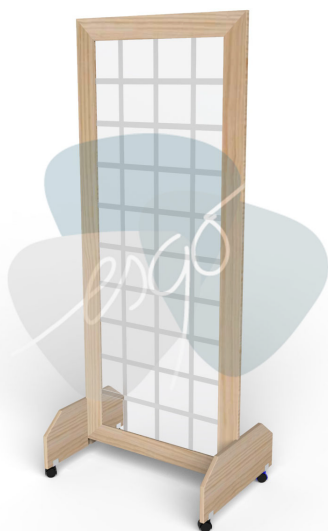

esgo

ESP106

ESPEJO DE POSTURA DE 1 SECCIÓN CON CUADRÍCULA

Marco fabricado en madera de pino de primera calidad con acabado en barniz natural.

Espejo de 4 mm de espesor, libre de distorsiones de imagen.

Rodajas tipo yoyo de 2", para fácil desplazamiento.

Dimensiones generales:

Largo: 75 cm (29.5")

Ancho: 55 cm (21.5")

Alto: 190 cm (74.8")

Todos nuestros productos tienen una garantía de 2 años contra defectos de fabricación y portan una etiqueta para su identificación. La ausencia de la misma puede dejar sin efecto dicha garantía.