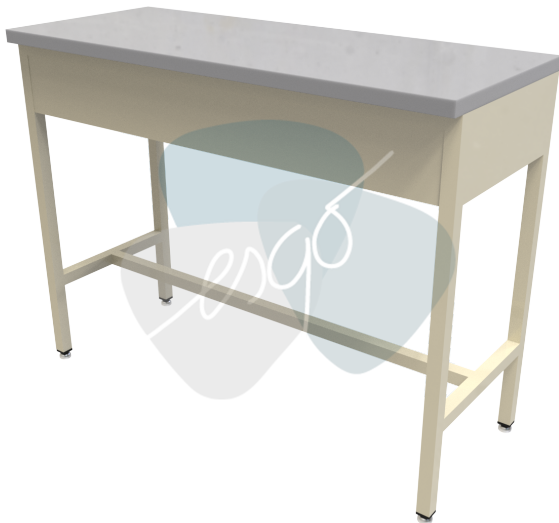

esgo

MES142