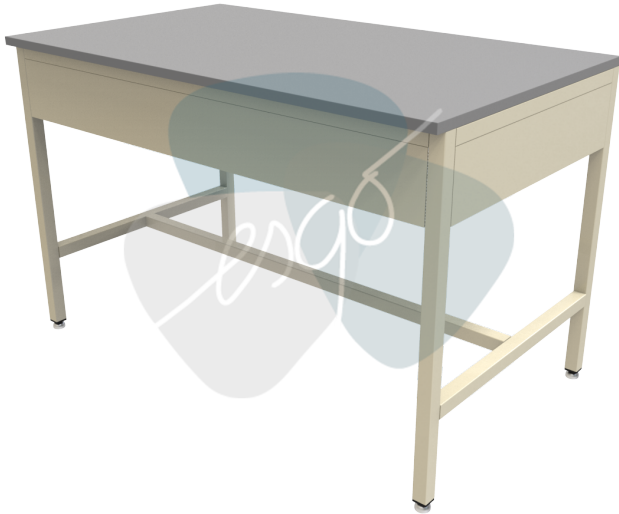

esgo

MES087

MESA DE 150 CM CON CUBIERTA DE LAMINADO PLÁSTICO IMSS 513.621.1884

Cubierta lisa de 19 mm de espesor, de madera contrachapada de primera calidad sobre bastidor de madera de pino o lámina de acero Calibre No. 18 con refuerzo.

Acabado en laminado plástico color gris.

Estructura de tubo cuadrado de acero al carbón Calibre No. 18 de 1 1/4" (32 mm), acabado en esmalte alquidático electrostático horneado.

Regatones niveladores de aluminio de 1" (25.4 mm) de diámetro con altura ajustable.

Dimensiones Generales:

Largo: 150 cm (59")

Ancho: 70 cm (27.5")

Alto: 75 cm (29.5")

Todos nuestros productos tienen una garantía de 2 años contra defectos de fabricación y portan una etiqueta para su identificación. La ausencia de la misma puede dejar sin efecto dicha garantía.