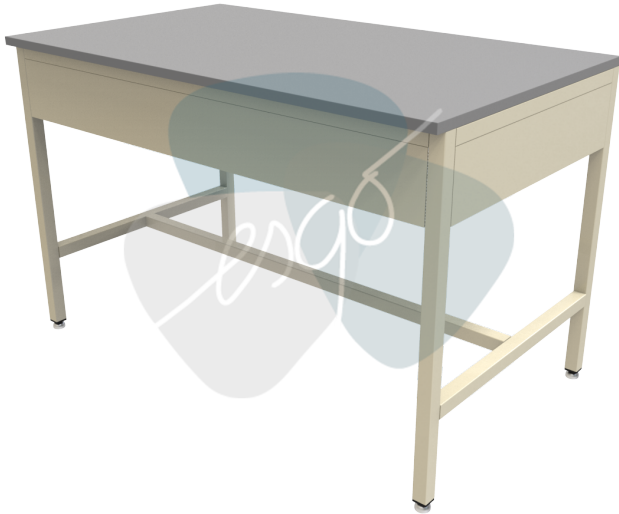

esgo

MES918

MESA DE 180 CM CON CUBIERTA DE LAMINADO PLÁSTICO IMSS 513.621.1892

Cubierta lisa de 19 mm de espesor, de madera contrachapada de primera calidad sobre bastidor de madera de pino o lámina de acero Calibre No. 18 con refuerzo.

Acabado en laminado plástico color gris.

Estructura de tubo cuadrado de acero al carbón Calibre No. 18 de 1 1/4" (32 mm), acabado en esmalte alquidático electrostático horneado.

Regatones niveladores de aluminio de 1" (25.4 mm) de diámetro con altura ajustable.

Dimensiones Generales:

Largo: 180 cm (70.9")

Ancho: 70 cm (27.5")

Alto: 75 cm (29.5")

Todos nuestros productos tienen una garantía de 2 años contra defectos de fabricación y portan una etiqueta para su identificación. La ausencia de la misma puede dejar sin efecto dicha garantía.