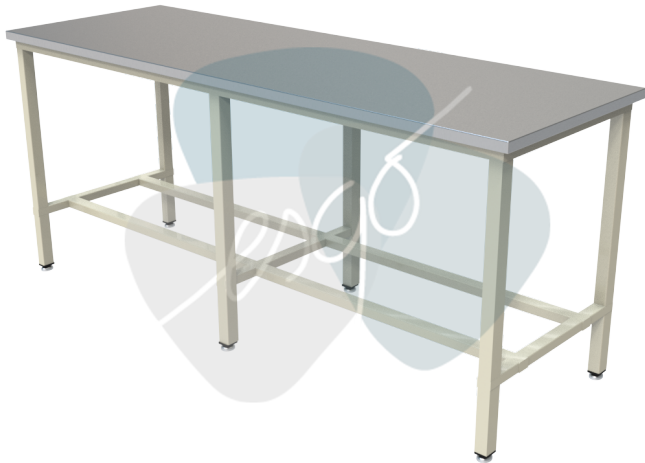

esgo

MES360