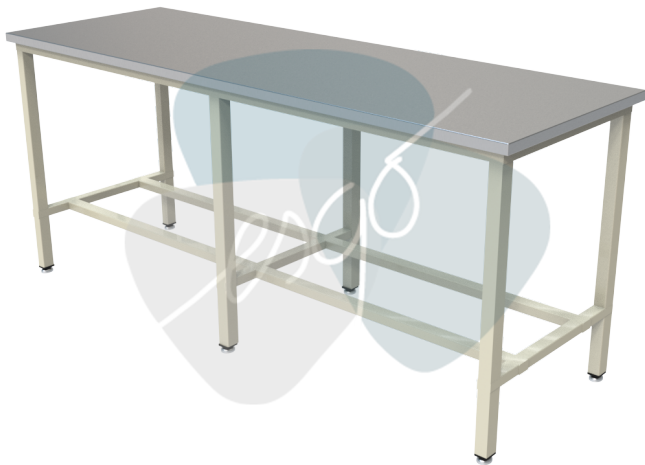

esgo

MES378

Mesa Lisa de 180 cm para Doblar Ropa IMSS 519.630.5378

Cubierta lisa de acero inoxidable tipo 304, acabado pulido.

Estructura de perfil tubular de lámina de acero Calibre No. 18 de 32 x 32 mm (1 1/4" x 1 1/4"), acabado en esmalte alquiddálico electrostático horneado.

Regatón de aluminio de 25 mm (1") de diámetro con altura ajustable.

Dimensiones generales:

Largo: 230 cm (90.5")

Ancho: 110 cm (43.3")

Alto: 90 cm (35.4")

Todos nuestros productos tienen una garantía de 2 años contra defectos de fabricación y portan una etiqueta para su identificación. La ausencia de la misma puede dejar sin efecto dicha garantía.