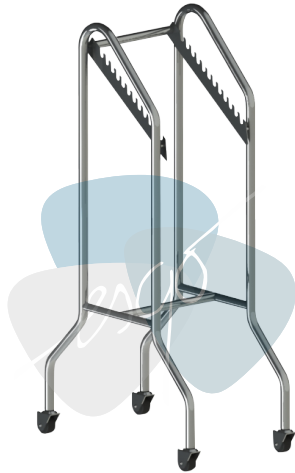

esgo

CAR724

CARRO PORTA HISTORIAS P/12 CARPETAS

Estructura en tubo de acero calibre No. 20, de 22.2mm (7/8") de diámetro, acabado cromado.

Soporte para carpetas en lámina de acero calibre No. 18, acabado cromado.

Rodajas estándar de hule suave, de 41.0mm (1 5/8") de diámetro cromado.

Dimensiones generales: 51.0cm x 33.5cm x 97.5cm.

Todos nuestros productos tienen una garantía de 2 años contra defectos de fabricación y portan una etiqueta para su identificación. La ausencia de la misma puede dejar sin efecto dicha garantía.