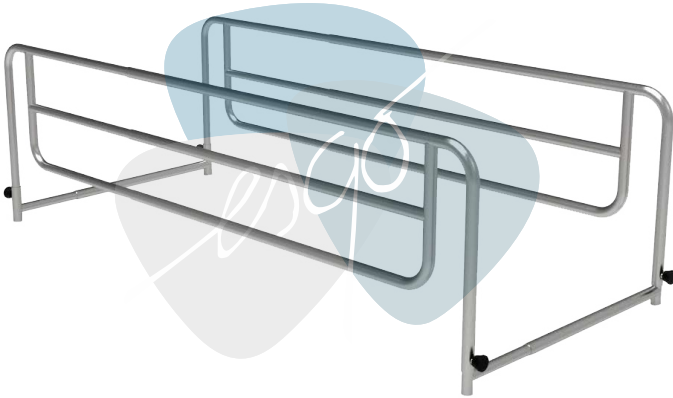

esgo

BAR126

BARANDALES TELESCOPICOS IMSS 513.128.0058 PARA CAMA CROMADOS

Estructura tubo de acero Calibre No. 20, de 25.4 mm (1") de diámetro y 22.2 mm (7/8") de diámetro, acabado cromado, con sistema telescópico de ajuste longitudinal y transversal.

Sistema de ajuste y fijación a presión con perilla de resorte.

Dimensiones generales:

Largo: variable (120 cm (47.2") ó 197 cm (77.6"))

Ancho variable: (70 cm (27.6") ó 100 cm (39.4"))

Alto: 47 cm (18.5").