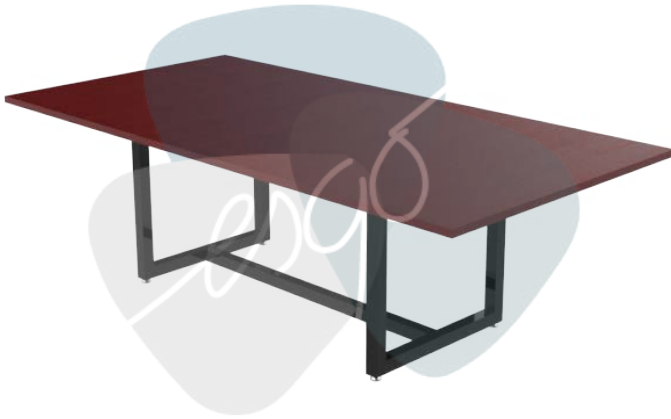

esgo

MESR08

MESA OVAL PARA JUNTAS CON 08 LUGARES

Estructura fabricada de perfil tubular de acero de 50 x 50 mm (2" x 2") Calibre No. 18, acabado en esmalte alquidílico electrostático horneado.

Cubierta lisa fabricada en madera Panel-Art, de 28mm de grosor, acabado en laminado plástico.

Niveladores plásticos de altura ajustable.

Dimensiones Generales:

Largo: 240 cm (94.5")

Ancho: 120 cm (47.2")

Alto: 75 cm (29.5")

Imágenes representativas y no indican diseño específico.

Todos nuestros productos tienen una garantía de 2 años contra defectos de fabricación y portan una etiqueta para su identificación.