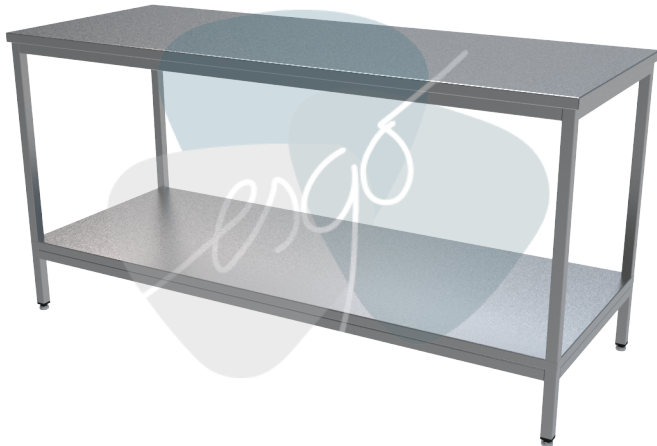

esgo

MES253

MESA LISA DE 180 cm DE ACERO INOXIDABLE

Canal perimetral y refuerzos transversales de lámina de acero inoxidable de 40 x 40 mm Calibre No. 16 en la parte superior de la estructura para montaje de la cubierta.

Cubierta lisa y respaldo de lámina de acero inoxidable, Calibre No. 16, acabado pulido.

Entrepaña de lámina de acero inoxidable, Calibre No. 16, acabado pulido.

Estructura de tubo de lámina de acero inoxidable, Calibre No. 16 de 38 mm (1 1/2") de diámetro, acabado pulido.

Recubrimiento tipo Apco seal en la parte inferior de la cubierta.

Refuerzos de tubo de lámina de acero inoxidable Calibre. No 16 de 32 mm (1 1/4") de diámetro acabado pulido.

Regatón de aluminio de 32 mm (1 1/4") de diámetro con altura ajustable.

Dimensiones generales:

Largo: 180cm (70.8)

Ancho: 70cm (27.5")

Altura: 90 cm (35.4")

Todos nuestros productos tienen una garantía de 2 años contra defectos de fabricación y portan una etiqueta para su identificación. La ausencia de la misma puede dejar sin efecto dicha garantía.